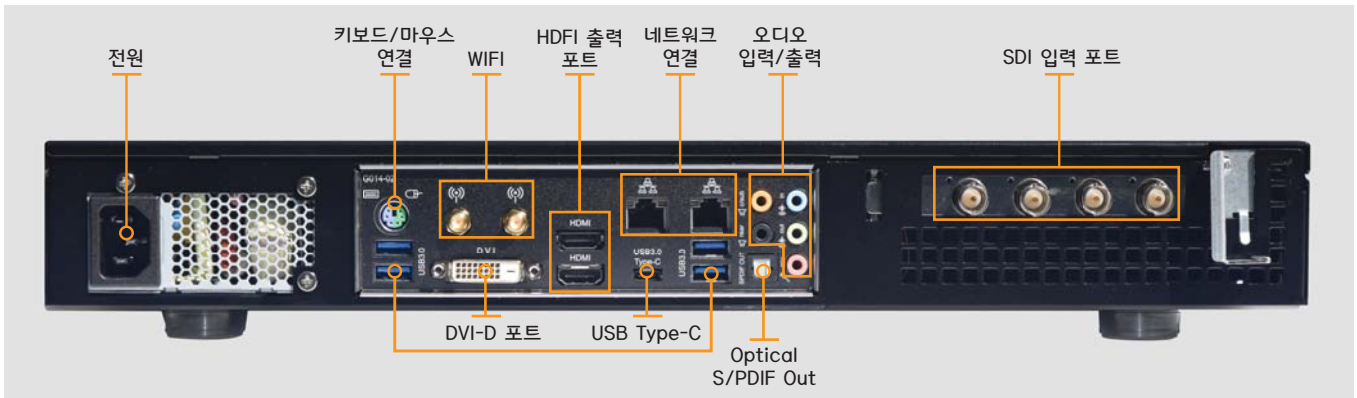

Wirecast Gear 제품 특징

Features	Wirecast Gear 110 기본적인 실시간 이벤트 제작 및 스트리밍에 적합	Wirecast Gear 210 스포츠 중계자들에게 적합	Wirecast Gear 230 고급 실시간 스트리밍
리치 타이틀, 애니메이션 타이틀 제작용 타이틀링 소프트웨어	NewBlue Titler Live Standard 방송 및 미디어 QC 전문가용. PSD, EPS 파일 가져오기, 모양 및 텍스트 돌출 효과, 사용자 정의 가 능한 애니메이션 및 Live Update 기능이 추가된 타이틀 디자이너.	NewBlue Titler Live Advance with NDI 스포츠 방송 전문가에게 적합. 스포츠 관련 템플릿, 16가지 애니메 이션, 네트워크를 통한 원격 작동 (2채널), 게임 시계 및 점수에 따른 컨트롤 기능 추가.	NewBlue Titler Live Ultimate Titler Live Advance의 모든 기능 에 더하여 NDI를 통한 최대 16 그래픽 채널, CSV 내보내기/가 져오기 기능, 라이브 피드 모니 터 기능 및 50개 이상의 타이틀 링 템플릿 포함.
스토리지 (시스템 드라이브 제외)¹⁾	250 GB²⁾ (~5 hrs of HD video)	500 GB²⁾ (~10 hrs of HD video)	2 TB²⁾ (~40+ hrs of HD video)
I/O 구성	4 HDMI ports (Magewell ProCapture)	4 SDI ports (Magewell ProCapture)	
라이브 스트리밍 제작 소프트웨어	Telestream Wirecast Pro 7		
비디오 재생, 검사, 수정용 미디어 유틸리티 소프트웨어	Telestream Switch 4		
운영체제	Microsoft Windows 10 Pro 64-bit		
샤시 (16.95" x 9.85" x 2.25")	표준 19인치 랙마운트용 컨버터블 구성 또는 받침대가 달린 셋톱 박스 구성의 1.3RU 샤시		

¹⁾ 모든 제품에서 시스템 드라이브는 250GB 제공.
²⁾ H.264 1080p 29.97fps 미디어 품질 기준. 상위 또는 하위 설정은 총 비디오 스토리지 크기에 영향을 줌.

기술 사양

- **운 영 체 제** : Wirecast Gear에는 Windows 10이 설치되어 있습니다.
- **소프트웨어** : Wirecast 7 Pro, Switch 3 Plus, NewBlueFX Titler Live Standard, Advance NDI, 또는 Ultimate (버전은 WirecastGear 모델 넘버에 따라 다르다)
- **하 드 웨 어** : 프로세서 - i7 6700 Intel® Core™ Processor, 메모리- 16GB DDR4 Dual channel Memory, 시스템 드라이브 - 250GB M.2 SATA System Drive, 스토리지 드라이브 - High Speed SATA 6Gb/s SSD (단일 또는 듀얼, 모델에 따라 다르다)
  비디오 인제스트 - 4-ch professional camera inputs with HDMI or SDI models
- **마더 보드** : Intel® USB 3.0 with USB Type-C™(외부 비디오 및 프로젝트 저장에 적합)
  802.11ac 867 Mbps Dual band wireless(안테나 포함) + Bluetooth 4.2
  115dB SNR HD Audio (New Wirecast Audio Mixer와 동작)
  Dual GbE LAN RJ45, 802.11ac WiFi, Bluetooth 4.2
  (강력한 네트워크 입력 및 유연한 스트리밍 옵션을 위해 가장 광범위한 네트워킹 제공)
  PS/2 키보드/마우스 포트, USB 3.0 Ports - 후면4/전면2, 디스플레이 출력 - DVI-D, Dual HDMI
- **전 원** : AC Input, Auto-Sensing
  - 입력 범위 : 90 ~ 264Vac (RMS), Full Range Input
  - 주 파 수 : 47 ~ 63Hz
  - 입력 전류 : Max 6A (RMS) @ 115Vac, 3A (RMS) @ 230Va
- **치 수** : 16.95inch x 9.85inch x 2.25inch, Fits a Pelican 1510, 표준 19inch 랙, 1.3U