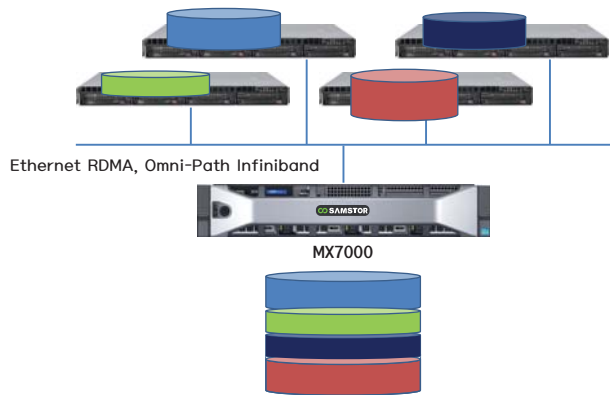

SAMSTOR® RX3000

▶ 사양

	Dual			Single			
Model	RX3000SD	RX3000ND	RX3000ID	RX3000SS	RX3000NS	RX3000IS	
I/O Connectivity	FC SAN 8Gb/16Gb	NAS 10/40/100GbE	InfiniBand 56Gb/100Gb	FC SAN 8Gb/16Gb	NAS 10/40/100GbE	InfiniBand 56Gb/100 Gb	
Disk Type	SAS			SATA, SAS			
HDD Capacity	2TB, 3TB, 4TB, 6TB, 8TB			2TB, 3TB, 4TB, 6TB, 8TB/10TB			
Max Physical Capacity	2PB			2PB			

<자매품 SAMSTOR® MX7000>

- 로컬 PCIe SSD 접근하는 것과 같은 동급의 응답속도 제공
- 40Gb/56Gb/100Gb 이더넷, 인피니밴드, Omni-Path를 활용하여 12GB/s 처리 성능 제공
- SX7000 Flash Storage Array는 RDMA 네트워크 접근방식으로 매우 빠른 응답 속도 구현

● SAMSTOR® MX7000 특징 및 장점

- 5.4TB ~ 96TB 다양한 용량 구성 가능
- PCIe NVMe SSD 기반의 Flash Storage Array
- 3.0M/2.25M 랜덤 read/write IOPS, 12GB/s Bandwidth
- 네트워크로부터 flash 스토리지로의 경로를 최적화하는 스토리지 소프트웨어
- 로컬 PCIe SSD와 동급의 latency 제공(최대 110us read / 30us write)
- Omni-Path, 40/56/100Gb RDMA over Converged Ethernet, InfiniBand를 통한 스토리지 읽기/쓰기
- Linux, Windows 지원
- CLI 및 Web GUI를 통한 management 가능