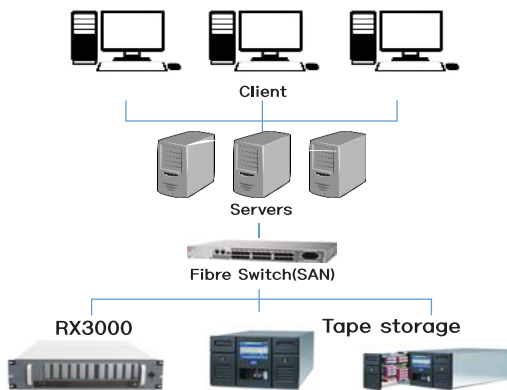

NAS, FC SAN, InfiniBand 스토리지

SAMSTOR® RX3000

RAID 7.3 (Triple parity) !

운영중 데이터 오류 탐지 및 복구 !

어플리케이션에 따른 자동 QoS (Bandwidth, IO 제어) !

보장된 성능, 빠른 rebuild !

▶ SAN 구성도 / NAS 구성도

▶ 기능

- NAS, FC SAN, Infiniband 스토리지
- 데이터 오류 탐지 및 해결
- RAID degraded mode에서도 유지되는 성능
- QoS (요청 우선 순위에 따른 bandwidth 및 IO 제어)
- RAID 0, 5, 6, 7.3, 10, N+M
- SSD cache for reading
- 드라이브의 부분 및 전체 복구

▶ 특징

- 빠른 rebuild 시간
- Triple parity RAID
- 직관적인 관리 시스템
- Single or Dual controller
- 어플리케이션 최적화된 자동 QoS
- 정상 운영중 데이터 오류 탐지 및 복구
- Thin provisioning
- 이메일 공지 및 경고 지원
- 사용하기 편리한 Web UI 및 CLI 지원
- 시스템 부하 상태 및 성능 리포트 등 제공
- Active-Passive two node cluster 스토리지

* SAMSTOR는 삼부시스템의 고유 상표입니다.

SAMSTOR® RX3000

▶ 사양

	Dual			Single		
						
Model	RX3000SD	RX3000ND	RX3000ID	RX3000SS	RX3000NS	RX3000IS
I/O Connectivity	FC SAN 8Gb/16Gb	NAS 10/40/100GbE	InfiniBand 56Gb/100Gb	FC SAN 8Gb/16Gb	NAS 10/40/100GbE	InfiniBand 56Gb/100 Gb
Disk Type	SAS			SATA, SAS		
HDD Capacity	2TB, 3TB, 4TB, 6TB, 8TB			2TB, 3TB, 4TB, 6TB, 8TB/10TB		
Max Physical Capacity	2PB			2PB		

<자매품 SAMSTOR® MX7000>

- 로컬 PCIe SSD 접근하는 것과 같은 동급의 응답속도 제공
- 40Gb/56Gb/100Gb 이더넷, 인피니밴드, Omni-Path를 활용하여 12GB/s 처리 성능 제공
- SX7000 Flash Storage Array는 RDMA 네트워크 접근방식으로 매우 빠른 응답 속도 구현

● SAMSTOR® MX7000 특징 및 장점