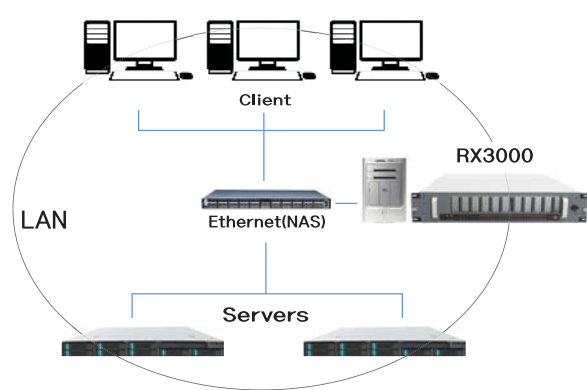

NAS, FC SAN, InfiniBand 스토리지

SAMSTOR® RX3000

RAID 7.3 (Triple parity) !

운영중 데이터 오류 탐지 및 복구 !

어플리케이션에 따른 자동 QoS (Bandwidth, IO 제어) !

보장된 성능, 빠른 rebuild !

▶ SAN 구성도 / NAS 구성도

▶ 기능

- NAS, FC SAN, Infiniband 스토리지
- 데이터 오류 탐지 및 해결
- RAID degraded mode에서도 유지되는 성능
- QoS (요청 우선 순위에 따른 bandwidth 및 IO 제어)
- RAID 0, 5, 6, 7.3, 10, N+M
- SSD cache for reading
- 드라이브의 부분 및 전체 복구

▶ 특징

- 빠른 rebuild 시간
- Triple parity RAID
- 직관적인 관리 시스템
- Single or Dual controller
- 어플리케이션 최적화된 자동 QoS
- 정상 운영중 데이터 오류 탐지 및 복구
- Thin provisioning
- 이메일 공지 및 경고 지원
- 사용하기 편리한 Web UI 및 CLI 지원
- 시스템 부하 상태 및 성능 리포트 등 제공
- Active-Passive two node cluster 스토리지

▶ 적용 분야

- 미디어
- 금융
- 공공
- 기상
- 의료
- ERP
- 게임
- HPC
- CAD/CAE
- 빅데이터
- 클라우드
- 포탈
- 데이터 센터
- 데이터베이스
- 엔터테인먼트
- 인공지능

제 조 원

SAMBOO (주)삼부시스템

S Y S T E M

©06198 서울특별시 강남구 선릉로 82길 13(대치동) T : 02-538-4001 www.sambo.co.kr

<자매품 SAMSTOR® MX7000>

- 로컬 PCIe SSD 접근하는 것과 같은 동급의 응답속도 제공
- 40Gb/56Gb/100Gb 이더넷, 인피니밴드, Omni-Path를 활용하여 12GB/s 처리 성능 제공
- SX7000 Flash Storage Array는 RDMA 네트워크 접근방식으로 매우 빠른 응답 속도 구현

● SAMSTOR® MX7000 특징 및 장점